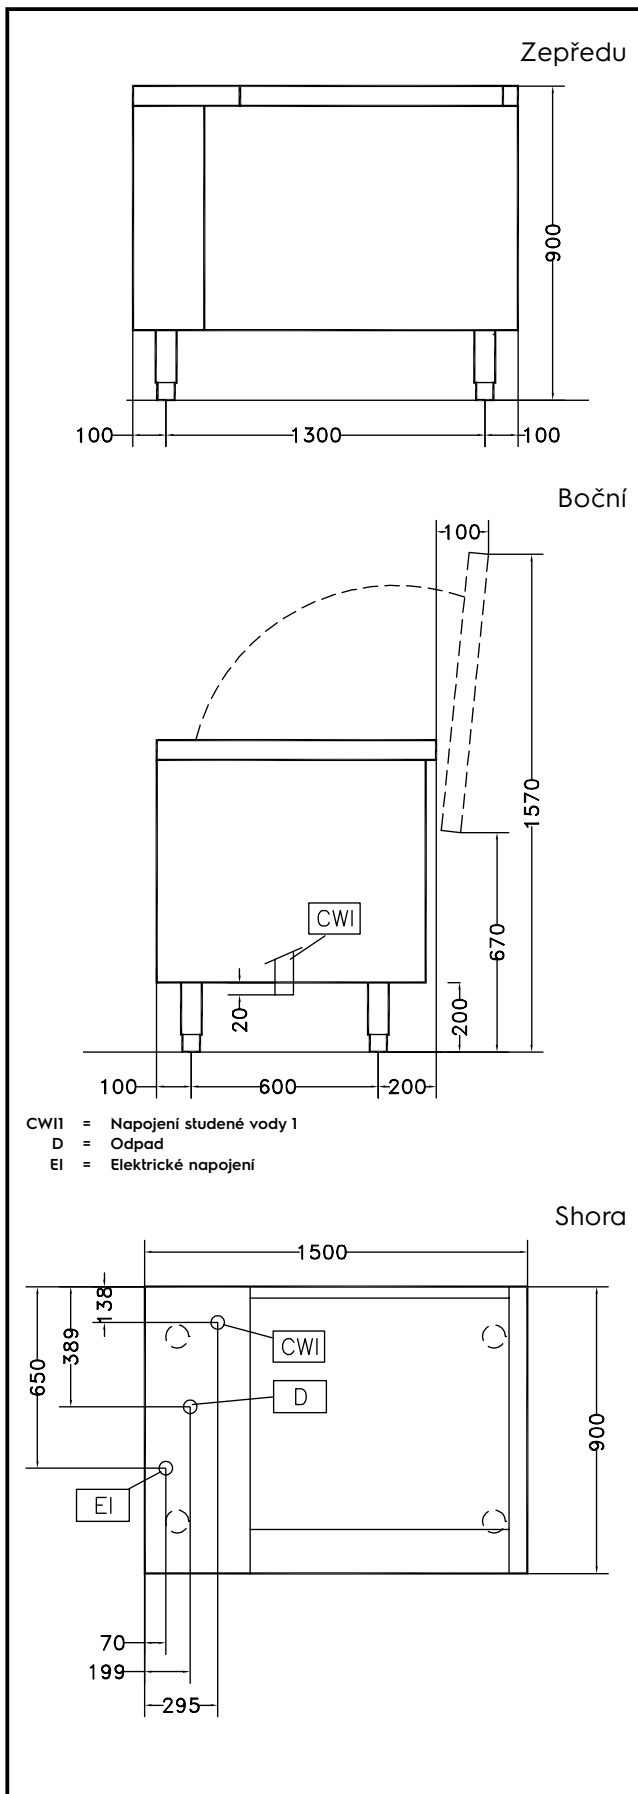

Elektro

Napětí:	400 V/3N ph/50 Hz
Celkový příkon:	1.2 kW

Hlavní informace

Motorové sklápění:	Ano
Vnější rozměry, Šířka	1500 mm
Vnější rozměry, Hloubka	900 mm
Vnější rozměry, Výška	850 mm
Převážná váha:	225 kg
Objem vany:	300 lt
Nakládka na cyklus - lehká zelenina:	10 kg
Nakládka na cyklus - těžká zelenina:	40 kg

Myčky zeleniny
LV300R - s výklopnou vanou pro 10/40kg

Společnost si vyhrazuje právo provádět změny v produktech bez předchozího upozornění. Všechny informace byly správné v době tisku.

2025.04.18